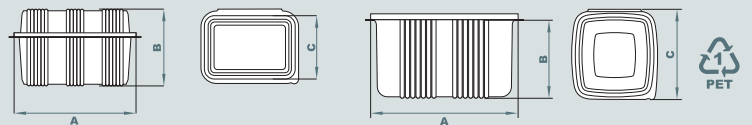

5. Organize San. Bölgesi 83540 Nolu Cd. No:18
Şehitkamil-Gaziantep TÜRKİYE

Tel: +90 342 337 91 16 - 17 • Fax: +90 342 337 91 18 • E-Posta: info@petsaplastik.com.tr

PETSAPLASTIK
www.petsaplastik.com.tr