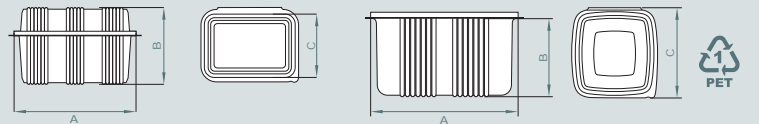

PETSAPLASTIK
www.petsaplastik.com.tr

5. Organize San. Bölgesi 83540 Nolu Cd. No:18
Şehitkamil-Gaziantep TÜRKİYE

Tel: +90 342 337 91 16 - 17 • Fax: +90 342 337 91 18 • E-Posta: info@petsaplastik.com.tr

PETSAPLASTIK
www.petsaplastik.com.tr